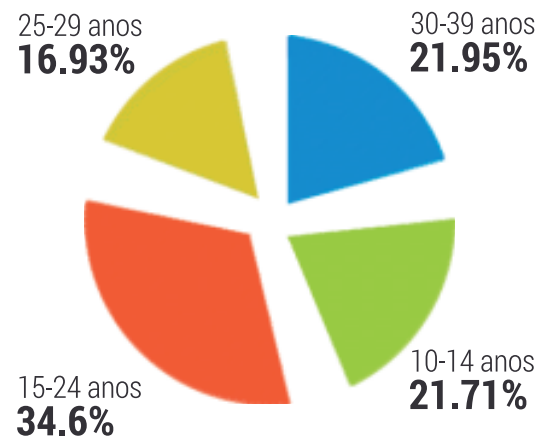

NOVA DIFUSORA

SANTA RITA DO SAPUCAÍ - MG

107,3 FM

© 2023 Nova Difusora Sistema de Rádio - MG

MÍDIA KIT

A Rádio Difusora Santarritense Ltda é uma das rádios mais tradicionais do país e uma das poucas a ser administrada pelos mesmos donos. Atuou como **DIFUSORA AM** durante **71 anos**, de 12/03/1947 a 31/07/2018, acompanhando e contribuindo com o desenvolvimento de Santa Rita do Sapucaí e região. Com a migração de AM para FM, em agosto de 2018, tornou-se **NOVA DIFUSORA FM 107,3Mhz** iniciando assim uma nova etapa.

Na **NOVA DIFUSORA FM**, muitas músicas, lançamentos, promoções, humor, informações e entretenimento de qualidade conectam os ouvintes **24 horas por dia**.

Nosso objetivo é transmitir uma programação com credibilidade. Informar, instruir e entreter atuando sempre com qualidade, inovação, comprometimento, confiabilidade e eficiência.

CLASSE

SEXO

IDADE

OCUPAÇÃO

Os dados foram obtidos através de telefonemas e cartas de ouvintes, pesquisa realizada por nossa emissora

PÚBLICO
NOVA DIFUSORA FM

+DE 45
MUNICÍPIOS COBERTOS

SUL DE MINAS GERAIS

ALCANCE
De Ouvintes.

+DE
720.000

*LISTA DE CIDADES COM ALCANCE DA NOVA DIFUSORA

COBERTURA
NOVA DIFUSORA FM

DESPERTADOR DA MANHÃ

SEG A SEX 05:00 as 07:00

Programa sertanejo tradicional na região com ênfase nas músicas sertanejas mais antigas (sertanejo raiz).