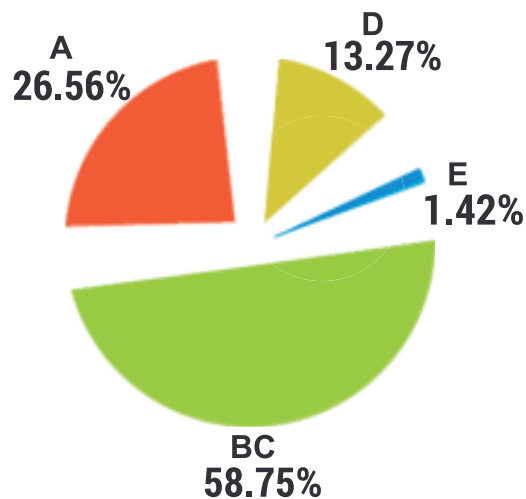

NOVA DIFUSORA

SANTA RITA DO SAPUCAÍ - MG

107,3 FM

© 2023 Nova Difusora Sistema de Rádio - MG

MÍDIA KIT

A Rádio Difusora Santarritense Ltda é uma das rádios mais tradicionais do país e uma das poucas a ser administrada pelos mesmos donos. Atuou como **DIFUSORA AM** durante **71 anos**, de 12/03/1947 a 31/07/2018, acompanhando e contribuindo com o desenvolvimento de Santa Rita do Sapucaí e região. Com a migração de AM para FM, em agosto de 2018, tornou-se **NOVA DIFUSORA FM 107,3Mhz** iniciando assim uma nova etapa.

Na **NOVA DIFUSORA FM**, muitas músicas, lançamentos, promoções, humor, informações e entretenimento de qualidade conectam os ouvintes **24 horas por dia**.

Nosso objetivo é transmitir uma programação com credibilidade. Informar, instruir e entreter atuando sempre com qualidade, inovação, comprometimento, confiabilidade e eficiência.

CLASSE

SEXO

IDADE

OCUPAÇÃO

Os dados foram obtidos através de telefonemas e cartas de ouvintes, pesquisa realizada por nossa emissora

PÚBLICO
NOVA DIFUSORA FM

+DE 45
MUNICÍPIOS COBERTOS

SUL DE MINAS GERAIS